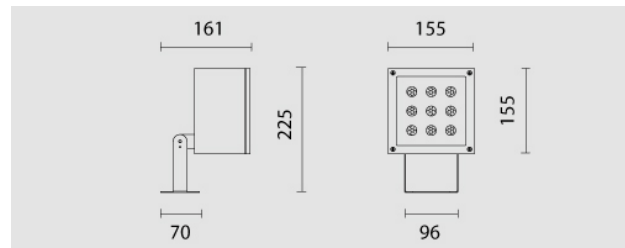

IT: Mini Orfeo Pro è un apparecchio orientabile per esterni dal design essenziale, caratterizzato dalla forma quadrata. L'ampia disponibilità di modelli permette di creare effetti di illuminazione differenti. Pensato per l'esterno per illuminare porticati, scale balconate e terrazzi. La struttura è in fusione di alluminio verniciato a polveri epossipoliestere. Vetro temperato trasparente. LED: tono luce bianco 4000K o 3000K. Dotato di ottiche o di riflettori sia metallizzati rosimmetrici di diversi fasci o in alluminio a fascio diffuso. Potenze a partire da 1750 lm fino a 2650lm.

ENG: Mini Orfeo Pro is an adjustable outdoor light fitting spotlight with an essential design, characterised by its square shape. The wide range of variations allows you to create different lighting effects. Designed for outdoors to illuminate porches, stairs, balconies and terraces. The structure is in die cast aluminum powder coated. Tempered transparent safety glass. 4000K or 3000K white light tone. Equipped with Lenses or reflectors with different beams. Powers from 1750lm up to 2650lm.

Codice/Code	MTP.5454.358.06
Tonalità/Light tone	3000K
Potenza/Power	18W
Fusso luminoso/Luminous flux	1501 lm - 2000 lm
Colore/Color	Grigio antracite
Fascio luminoso/Light beam	Fascio 38°
Driver/Driver	Driver On/Off