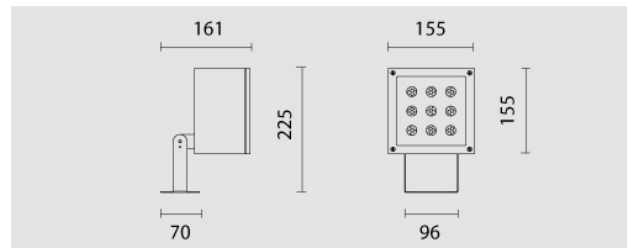

Mini Orfeo Pro Led, 18W, 3000K, fascio 38°, driver incluso, grigio chiaro. Diffusore trasparente.

Mini Orfeo Pro Led, 18W, 3000K, beam 38°, driver included, clear grey. Transparent diffuser.

Descrizione/Description

IT: Mini Orfeo Pro è un apparecchio orientabile per esterni dal design essenziale, caratterizzato dalla forma quadrata. L'ampia disponibilità di modelli permette di creare effetti di illuminazione differenti. Pensato per l'esterno per illuminare porticati, scale balconate e terrazzi. La struttura è in fusione di alluminio verniciato a polveri epossipoliestere. Vetro temperato trasparente. LED: tono luce bianco 4000K o 3000K. Dotato di ottiche o di riflettori sia metallizzati rosimmetrici di diversi fasci o in alluminio a fascio diffuso. Potenze a partire da 1750 lm fino a 2650lm.

ENG: Mini Orfeo Pro is an adjustable outdoor light fitting spotlight with an essential design, characterised by its square shape. The wide range of variations allows you to create different lighting effects. Designed for outdoors to illuminate porches, stairs, balconies and terraces. The structure is in die cast aluminum powder coated. Tempered transparent safety glass. 4000K or 3000K white light tone. Equipped with Lenses or reflectors with different beams. Powers from 1750lm up to 2650lm.

Codice/Code	MTP.5454.358.37
Tonalità/Light tone	3000K
Potenza/Power	18W
Fusso luminoso/Luminous flux	1501 lm - 2000 lm
Colore/Color	Grigio chiaro opaco
Fascio luminoso/Light beam	Fascio 38°
Driver/Driver	Driver On/Off