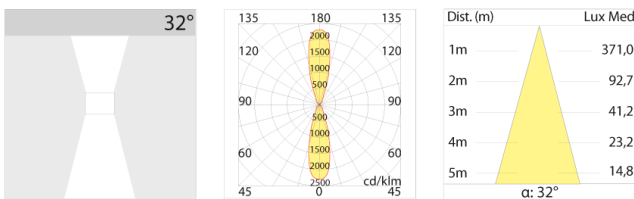

Mini Luxa 2x50W GU10 a parete luce dir/ind. grigio antracite

Wall version Mini Luxa, h 250 mm, for two halogen lamps PAR16 GU10. Direct and indirect lighting. Clear matte grey.

Descrizione/Description

IT: Serie di apparecchi per esterni, disponibili nella versione da parete e da plafone. Per il loro design lineare risultano particolarmente adatte ad ambienti di tipo moderno, sia in ambito privato che commerciale. Luxa e Mini Luxa arredano e illuminano adeguatamente verande, balconi, terrazzi ma anche scale e pareti di strutture ricettive, alberghi e piscine. MINILUXA: Serie di apparecchi per esterni. Disponibile nelle versioni parete e soffitto. Struttura in estruso di alluminio e viterie in acciaio inox. Driver incluso.