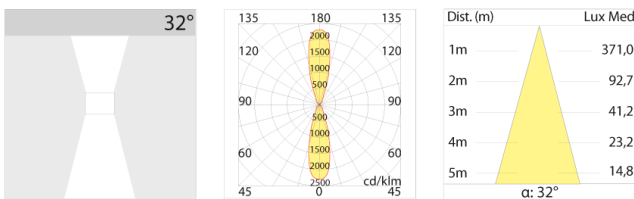

Mini Luxa 2x50W GU10 a parete luce dir/ind. nero raggrinzante

Mini Luxa wall version for 2x50W GU10 PAR16. Direct and indirect lighting. Clear matt grey.

Descrizione/Description

IT: Serie di apparecchi per esterni, disponibili nella versione da parete e da plafone. Per il loro design lineare risultano particolarmente adatte ad ambienti di tipo moderno, sia in ambito privato che commerciale. Luxa e Mini Luxa arredano e illuminano adeguatamente verande, balconi, terrazzi ma anche scale e pareti di strutture ricettive, alberghi e piscine. MINILUXA: Serie di apparecchi per esterni. Disponibile nelle versioni parete e soffitto. Struttura in estruso di alluminio e viterie in acciaio inox. Driver incluso.