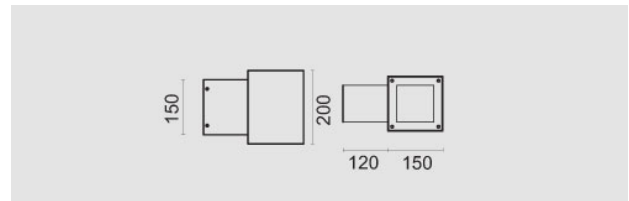

Luxa Led da parete, 34W 3000K, riflettore 45°/45°, luce diretta/indiretta. Grigio chiaro opaco.

Series of outdoor luminaires, available in the wall and ceiling version. Due to their linear design they are particularly suitable for modern environments, both in private and commercial environments. Luxa and Mini Luxa adequately furnish and illuminate verandas, balconies, terraces but also stairs and walls of accommodation facilities, hotels and swimming pools. LUXA: Serie of outdoor lighting fittings. Available as wall and ceiling version. Structure in aluminum. Stainless steel screws. Driver included.

### Descrizione/Description

IT: Serie di apparecchi per esterni, disponibili nella versione da parete e da plafone. Per il loro design lineare risultano particolarmente adatte ad ambienti di tipo moderno, sia in ambito privato che commerciale. Luxa e Mini Luxa arredano e illuminano adeguatamente verande, balconi, terrazzi ma anche scale e pareti di strutture ricettive, alberghi e piscine. LUXA: Serie di apparecchi per esterni. Disponibile nelle versioni parete e soffitto. Struttura in estruso di alluminio e viterie in acciaio inox. Driver incluso.