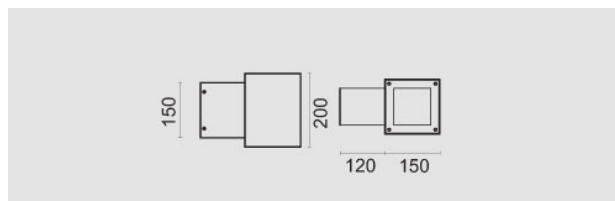

Luxa Led da parete, 34W 4000K, diretta / indiretta, fascio 10° / 45°. Grigio Antracite

Luxa Led wall version, 34W 4000K, Dir/Ind, 45°/10° reflector, Anthracite grey.

Descrizione/Description

IT: Serie di apparecchi per esterni, disponibili nella versione da parete e da plafone. Per il loro design lineare risultano particolarmente adatte ad ambienti di tipo moderno, sia in ambito privato che commerciale. Luxa e Mini Luxa arredano e illuminano adeguatamente verande, balconi, terrazzi ma anche scale e pareti di strutture ricettive, alberghi e piscine. LUXA: Serie di apparecchi per esterni. Disponibile nelle versioni parete e soffitto. Struttura in estruso di alluminio e viterie in acciaio inox. Driver incluso.

ENG: Series of outdoor luminaires, available in the wall and ceiling version. Due to their linear design they are particularly suitable for modern environments, both in private and commercial environments. Luxa and Mini Luxa adequately furnish and illuminate verandas, balconies, terraces but also stairs and walls of accommodation facilities, hotels and swimming pools. LUXA: Serie of outdoor lighting fittings. Available as wall and ceiling version. Structure in aluminum. Stainless steel screws. Driver included.

Codice/Code	MTX.5479.257.06
Tonalità/Light tone	4000K
Potenza/Power	34W
Fusso luminoso/Luminous flux	5001 lm - 5500 lm
Colore/Color	Grigio antracite
Fascio luminoso/Light beam	Fascio diretto 45°/ indiretto 10°
Driver/Driver	Driver On/Off