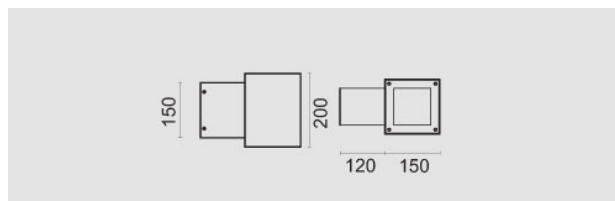

Luxa Led da parete, 34W 4000K, diretta / indiretta, fascio 10° / 45°. Grigio chiaro opaco.

Luxa Led wall version, 34W 4000K, Dir/Ind, 45°/10° reflector, Clear matt grey.

Descrizione/Description

IT: Serie di apparecchi per esterni, disponibili nella versione da parete e da plafone. Per il loro design lineare risultano particolarmente adatte ad ambienti di tipo moderno, sia in ambito privato che commerciale. Luxa e Mini Luxa arredano e illuminano adeguatamente verande, balconi, terrazzi ma anche scale e pareti di strutture ricettive, alberghi e piscine. LUXA: Serie di apparecchi per esterni. Disponibile nelle versioni parete e soffitto. Struttura in estruso di alluminio e viterie in acciaio inox. Driver incluso.

ENG: Series of outdoor luminaires, available in the wall and ceiling version. Due to their linear design they are particularly suitable for modern environments, both in private and commercial environments. Luxa and Mini Luxa adequately furnish and illuminate verandas, balconies, terraces but also stairs and walls of accommodation facilities, hotels and swimming pools. LUXA: Serie of outdoor lighting fittings. Available as wall and ceiling version. Structure in aluminum. Stainless steel screws. Driver included.

Codice/Code	MTX.5479.257.37
Tonalità/Light tone	4000K
Potenza/Power	34W
Fusso luminoso/Luminous flux	5001 lm - 5500 lm
Colore/Color	Grigio chiaro opaco
Fascio luminoso/Light beam	Fascio diretto 45°/ indiretto 10°
Driver/Driver	Driver On/Off