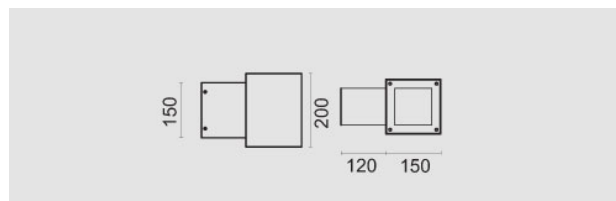

Luxa Led da parete, 34W 3000K, diretta / indiretta, fascio 10° / 45°. Grigio chiaro opaco. Grigio Antracite

Luxa Led wall version, 34W 3000K, Dir/Ind, 45°/10° reflector, Anthracite grey.

Descrizione/Description