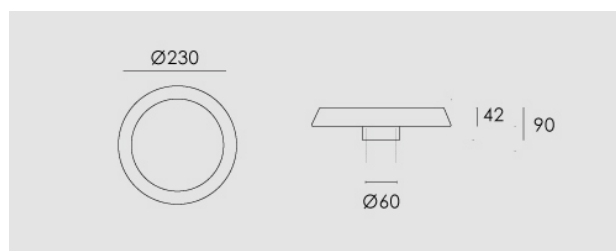

Tebe Led, solo Testa, 13W, 4000K, palo escluso, antracite.

Tebe Led, only head, 13W, 4000K, pole exluded, anthrcite.

Descrizione/Description

IT: Corpo interamente in acciaio inox AISI 304. Grado di protezione IP65. Schermo di protezione in policarbonato satinato infrangibile. Guarnizione in gomma al silicone. Equipaggiato con LED di colore bianco 4000K o 3000K. Potenze da 13W a 17W. Fornito completo di driver integrato nella struttura e di cavo di collegamento H05RN-F 3x1mm.

ENG: Structure and closing ring made of AISI 304 stainless steel. IP67 protection degree. Protection shield made in satin polycarbonate. Silicone rubber gasket. Equipped with white LED 4000K or 3000K. Powers from 13W to 17W. Supplied complete with built in driver and H05RN-F 3x1mm connection cable.