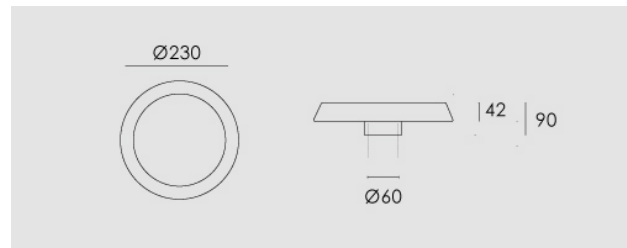

Tebe Led, solo Testa, 13W, 3000K, palo escluso, antracite.

Tebe Led, only head, 13W, 3000K, pole exluded, anthracite.

Descrizione/Description

IT: Corpo interamente in acciaio inox AISI 304. Grado di protezione IP65. Schermo di protezione in policarbonato satinato infrangibile. Guarnizione in gomma al silicone. Equipaggiato con LED di colore bianco 4000K o 3000K. Potenze da 13W a 17W. Fornito completo di driver integrato nella struttura e di cavo di collegamento H05RN-F 3x1mm.

ENG: Structure and closing ring made of AISI 304 stainless steel. IP67 protection degree. Protection shield made in satin polycarbonate. Silicone rubber gasket. Equipped with white LED 4000K or 3000K. Powers from 13W to 17W. Supplied complete with built in driver and H05RN-F 3x1mm connection cable.