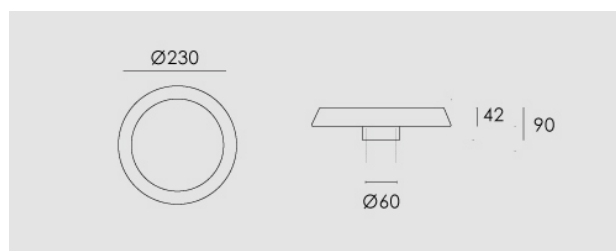

Tebe Led, solo Testa, 17W, 4000K, palo escluso, antracite.

Tebe Led, only head, 17W, 4000K, pole exluded, anthrcite.

### Descrizione/Description

IT: Corpo interamente in acciaio inox AISI 304. Grado di protezione IP65. Schermo di protezione in policarbonato satinato infrangibile. Guarnizione in gomma al silicone. Equipaggiato con LED di colore bianco 4000K o 3000K. Potenze da 13W a 17W. Fornito completo di driver integrato nella struttura e di cavo di collegamento H05RN-F 3x1mm.

ENG: Structure and closing ring made of AISI 304 stainless steel. IP67 protection degree. Protection shield made in satin polycarbonate. Silicone rubber gasket. Equipped with white LED 4000K or 3000K. Powers from 13W to 17W. Supplied complete with built in driver and H05RN-F 3x1mm connection cable.