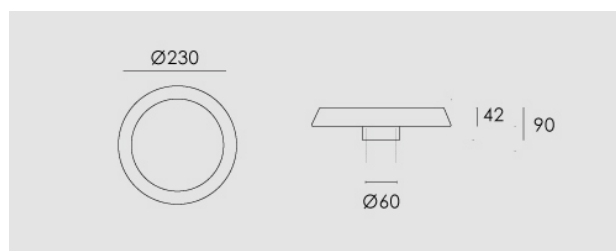

Tebe Led, solo Testa, 17W, 3000K, palo escluso, antracite.

Tebe Led, only head, 17W, 3000K, pole exluded, anthracite.

Descrizione/Description

IT: Corpo interamente in acciaio inox AISI 304. Grado di protezione IP65. Schermo di protezione in policarbonato satinato infrangibile. Guarnizione in gomma al silicone. Equipaggiato con LED di colore bianco 4000K o 3000K. Potenze da 13W a 17W. Fornito completo di driver integrato nella struttura e di cavo di collegamento H05RN-F 3x1mm.

ENG: Structure and closing ring made of AISI 304 stainless steel. IP67 protection degree. Protection shield made in satin polycarbonate. Silicone rubber gasket. Equipped with white LED 4000K or 3000K. Powers from 13W to 17W. Supplied complete with built in driver and H05RN-F 3x1mm connection cable.