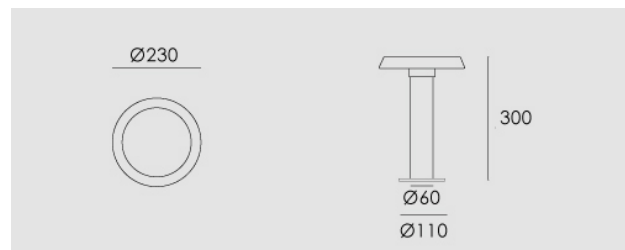

Tebe Led, paletto h. 300 mm, 13W, 3000K, antracite.

Tebe Led, pole h. 300 mm, 13W, 3000K, anthracite.

Descrizione/Description

IT: Corpo interamente in acciaio inox AISI 304. Grado di protezione IP65. Schermo di protezione in policarbonato satinato infrangibile. Guarnizione in gomma al silicone. Equipaggiato con LED di colore bianco 4000K o 3000K. Potenze da 13W a 17W. Fornito completo di driver integrato nella struttura e di cavo di collegamento H05RN-F 3x1mm.

ENG: Structure and closing ring made of AISI 304 stainless steel. IP67 protection degree. Protection shield made in satin polycarbonate. Silicone rubber gasket. Equipped with white LED 4000K or 3000K. Powers from 13W to 17W. Supplied complete with built in driver and H05RN-F 3x1mm connection cable.