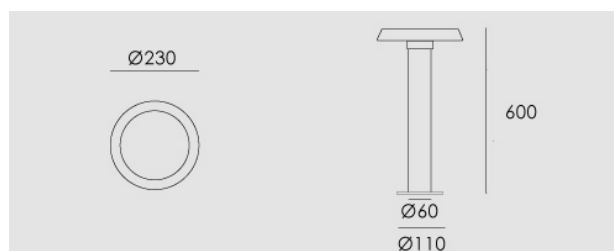

Tebe Led, paletto h. 600 mm, 13W, 4000K, antracite.

Tebe Led, pole h. 600 mm, 13W, 4000K, anthracite.

Descrizione/Description

IT: Corpo interamente in acciaio inox AISI 304. Grado di protezione IP65. Schermo di protezione in policarbonato satinato infrangibile. Guarnizione in gomma al silicone. Equipaggiato con LED di colore bianco 4000K o 3000K. Potenze da 13W a 17W. Fornito completo di driver integrato nella struttura e di cavo di collegamento H05RN-F 3x1mm.

ENG: Structure and closing ring made of AISI 304 stainless steel. IP67 protection degree. Protection shield made in satin polycarbonate. Silicone rubber gasket. Equipped with white LED 4000K or 3000K. Powers from 13W to 17W. Supplied complete with built in driver and H05RN-F 3x1mm connection cable.