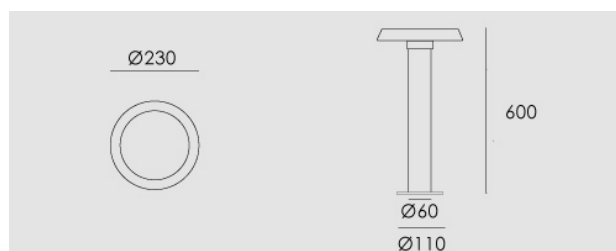

Tebe Led, paletto h. 600 mm, 13W, 3000K, antracite.

Tebe Led, pole h. 600 mm, 13W, 3000K, anthracite.

Descrizione/Description

IT: Corpo interamente in acciaio inox AISI 304. Grado di protezione IP65. Schermo di protezione in policarbonato satinato infrangibile. Guarnizione in gomma al silicone. Equipaggiato con LED di colore bianco 4000K o 3000K. Potenze da 13W a 17W. Fornito completo di driver integrato nella struttura e di cavo di collegamento H05RN-F 3x1mm.

ENG: Structure and closing ring made of AISI 304 stainless steel. IP67 protection degree. Protection shield made in satin polycarbonate. Silicone rubber gasket. Equipped with white LED 4000K or 3000K. Powers from 13W to 17W. Supplied complete with built in driver and H05RN-F 3x1mm connection cable.