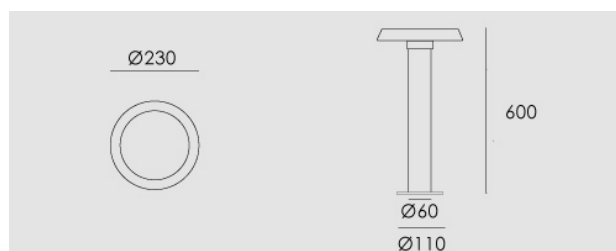

Tebe Led, paletto h. 600 mm, 17W, 3000K, antracite.

Tebe Led, pole h. 600 mm, 17W, 3000K, anthracite.

Descrizione/Description

IT: Corpo interamente in acciaio inox AISI 304. Grado di protezione IP65. Schermo di protezione in policarbonato satinato infrangibile. Guarnizione in gomma al silicone. Equipaggiato con LED di colore bianco 4000K o 3000K. Potenze da 13W a 17W. Fornito completo di driver integrato nella struttura e di cavo di collegamento H05RN-F 3x1mm.

ENG: Structure and closing ring made of AISI 304 stainless steel. IP67 protection degree. Protection shield made in satin polycarbonate. Silicone rubber gasket. Equipped with white LED 4000K or 3000K. Powers from 13W to 17W. Supplied complete with built in driver and H05RN-F 3x1mm connection cable.