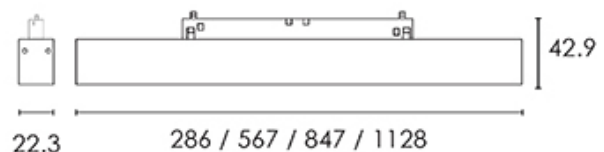

Donna Infinity 48V da binario, L.286mm 6W/48V, 4000K, CRI90, diffusore opale, nero raggrinzante. On/Off

Donna Infinity 48V for truck, L.286mm 6W/48V, 4000K, CRI90, opal diffuser, rough black. On/Off

Descrizione/Description

IT: La famiglia Donna comprende proiettori LED orientabili 48V e apparecchi a binario lineari adattabili al sistema MULTITRACK 48V. Ottimi per la loro versatilità e alte prestazioni, sono ideali in contesti espositivi, museali così come domestici e per il retail. Corpo in lega di alluminio, testate in acciaio, verniciatura a polveri. Diffusore in policarbonato opale o microprismato UGR per il controllo dell'abbagliamento. Tono luce bianco 4000K o 3000K, Potenze da 6W/286mm a 24W/1128mm. Alimentatore elettronico incluso nell'adattatore da binario. Disponibile in versione ON-OFF o DALI/PUSH.