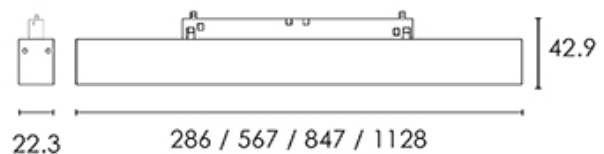

Donna Infinity 48V da binario, L.286mm 6W/48V, 3000K, CRI90, diffusore opale, nero raggrinzante. On/Off

Donna Infinity 48V for truck, L.286mm 6W/48V, 3000K, CRI90, opal diffuser, rough black. On/Off

Descrizione/Description

IT: La famiglia Donna comprende proiettori LED orientabili 48V e apparecchi a binario lineari adattabili al sistema MULTITRACK 48V. Ottimi per la loro versatilità e alte prestazioni, sono ideali in contesti espositivi, museali così come domestici e per il retail. Corpo in lega di alluminio, testate in acciaio, verniciatura a polveri. Diffusore in policarbonato opale o microprismato UGR per il controllo dell'abbagliamento. Tono luce bianco 4000K o 3000K, Potenze da 6W/286mm a 24W/1128mm. Alimentatore elettronico incluso nell'adattatore da binario. Disponibile in versione ON-OFF o DALI/PUSH.