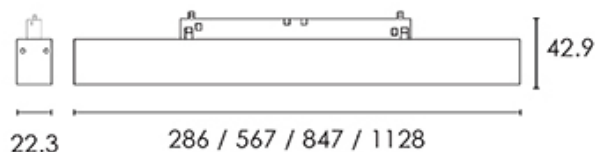

Donna Infinity 48V da binario, L.286mm 6W/48V, 4000K, CRI90, diffusore microprismato, nero raggrinzante. On/Off

Donna Infinity 48V for truck, L.286mm 6W/48V, 4000K, CRI90, microprismatic diffuser, rough black. On/Off

Descrizione/Description

IT: La famiglia Donna comprende proiettori LED orientabili 48V e apparecchi a binario lineari adattabili al sistema MULTITRACK 48V. Ottimi per la loro versatilità e alte prestazioni, sono ideali in contesti espositivi, museali così come domestici e per il retail. Corpo in lega di alluminio, testate in acciaio, verniciatura a polveri. Diffusore in policarbonato opale o microprismato UGR per il controllo dell'abbagliamento. Tono luce bianco 4000K o 3000K, Potenze da 6W/286mm a 24W/1128mm. Alimentatore elettronico incluso nell'adattatore da binario. Disponibile in versione ON-OFF o DALI/PUSH.