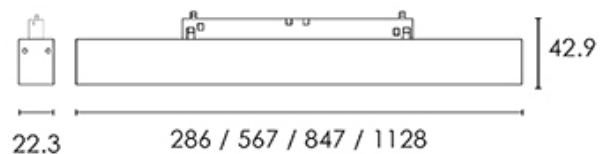

Donna Infinity 48V da binario, L.286mm 6W/48V, 3000K, CRI90, diffusore microprismato, nero raggrinzante. On/Off

Donna Infinity 48V for truck, L.286mm 6W/48V, 3000K, CRI90, microprismatic diffuser, rough black. On/Off

### Descrizione/Description

IT: La famiglia Donna comprende proiettori LED orientabili 48V e apparecchi a binario lineari adattabili al sistema MULTITRACK 48V. Ottimi per la loro versatilità e alte prestazioni, sono ideali in contesti espositivi, museali così come domestici e per il retail. Corpo in lega di alluminio, testate in acciaio, verniciatura a polveri. Diffusore in policarbonato opale o microprismato UGR per il controllo dell'abbagliamento. Tono luce bianco 4000K o 3000K, Potenze da 6W/286mm a 24W/1128mm. Alimentatore elettronico incluso nell'adattatore da binario. Disponibile in versione ON-OFF o DALI/PUSH.