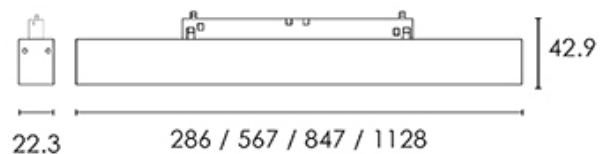

Donna Infinity 48V da binario, L.567mm 12W/48V, 4000K, CRI90, diffusore opale, nero raggrinzante. On/Off

Donna Infinity 48V for truck, L.567mm 12W/48V, 4000K, CRI90, opal diffuser, rough black. On/Off

Descrizione/Description

IT: La famiglia Donna comprende proiettori LED orientabili 48V e apparecchi a binario lineari adattabili al sistema MULTITRACK 48V. Ottimi per la loro versatilità e alte prestazioni, sono ideali in contesti espositivi, museali così come domestici e per il retail. Corpo in lega di alluminio, testate in acciaio, verniciatura a polveri. Diffusore in policarbonato opale o microprismato UGR per il controllo dell'abbagliamento. Tono luce bianco 4000K o 3000K, Potenze da 6W/286mm a 24W/1128mm. Alimentatore elettronico incluso nell'adattatore da binario. Disponibile in versione ON-OFF o DALI/PUSH.