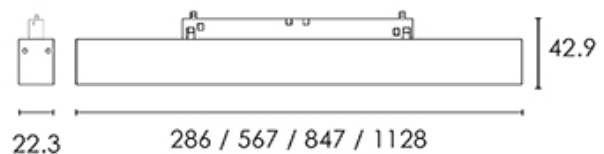

Donna Infinity 48V da binario, L.567mm 12W/48V, 3000K, CRI90, diffusore opale, nero raggrinzante. On/Off

Donna Infinity 48V for truck, L.567mm 12W/48V, 3000K, CRI90, opal diffuser, rough black. On/Off

Descrizione/Description

IT: La famiglia Donna comprende proiettori LED orientabili 48V e apparecchi a binario lineari adattabili al sistema MULTITRACK 48V. Ottimi per la loro versatilità e alte prestazioni, sono ideali in contesti espositivi, museali così come domestici e per il retail. Corpo in lega di alluminio, testate in acciaio, verniciatura a polveri. Diffusore in policarbonato opale o microprismato UGR per il controllo dell'abbagliamento. Tono luce bianco 4000K o 3000K, Potenze da 6W/286mm a 24W/1128mm. Alimentatore elettronico incluso nell'adattatore da binario. Disponibile in versione ON-OFF o DALI/PUSH.