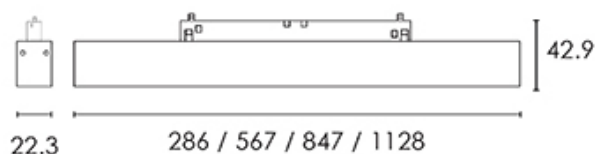

Donna Infinity 48V da binario, L.567mm 12W/48V, 4000K, CRI90, diffusore microprismato, nero raggrinzante. On/Off

Donna Infinity 48V for truck, L.567mm 12W/48V, 4000K, CRI90, microprismatic diffuser, rough black. On/Off

Descrizione/Description

IT: La famiglia Donna comprende proiettori LED orientabili 48V e apparecchi a binario lineari adattabili al sistema MULTITRACK 48V. Ottimi per la loro versatilità e alte prestazioni, sono ideali in contesti espositivi, museali così come domestici e per il retail. Corpo in lega di alluminio, testate in acciaio, verniciatura a polveri. Diffusore in policarbonato opale o microprismato UGR per il controllo dell'abbagliamento. Tono luce bianco 4000K o 3000K, Potenze da 6W/286mm a 24W/1128mm. Alimentatore elettronico incluso nell'adattatore da binario. Disponibile in versione ON-OFF o DALI/PUSH.