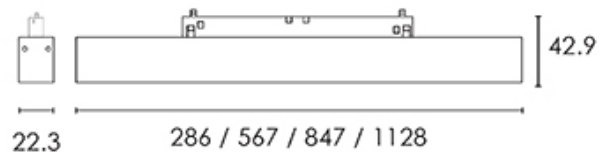

Donna Infinity 48V da binario, L.567mm 12W/48V, 3000K, CRI90, diffusore microprismato, nero raggrinzante. On/Off

Donna Infinity 48V for truck, L.567mm 12W/48V, 3000K, CRI90, microprismatic diffuser, rough black. On/Off

Descrizione/Description

IT: La famiglia Donna comprende proiettori LED orientabili 48V e apparecchi a binario lineari adattabili al sistema MULTITRACK 48V. Ottimi per la loro versatilità e alte prestazioni, sono ideali in contesti espositivi, museali così come domestici e per il retail. Corpo in lega di alluminio, testate in acciaio, verniciatura a polveri. Diffusore in policarbonato opale o microprismato UGR per il controllo dell'abbagliamento. Tono luce bianco 4000K o 3000K, Potenze da 6W/286mm a 24W/1128mm. Alimentatore elettronico incluso nell'adattatore da binario. Disponibile in versione ON-OFF o DALI/PUSH.