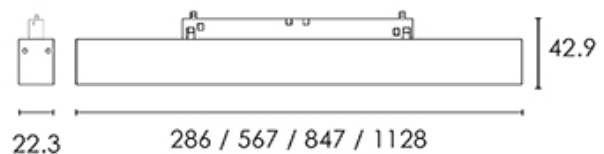

Donna Infinity 48V da binario, L.1128mm 24W/48V, 4000K, CRI90, diffusore opale, nero raggrinzante. On/Off

Donna Infinity 48V for truck, L.1128mm 24W/48V, 4000K, CRI90, opal diffuser, rough black. On/Off

Descrizione/Description

IT: La famiglia Donna comprende proiettori LED orientabili 48V e apparecchi a binario lineari adattabili al sistema MULTITRACK 48V. Ottimi per la loro versatilità e alte prestazioni, sono ideali in contesti espositivi, museali così come domestici e per il retail. Corpo in lega di alluminio, testate in acciaio, verniciatura a polveri. Diffusore in policarbonato opale o microprismato UGR per il controllo dell'abbagliamento. Tono luce bianco 4000K o 3000K, Potenze da 6W/286mm a 24W/1128mm. Alimentatore elettronico incluso nell'adattatore da binario. Disponibile in versione ON-OFF o DALI/PUSH.