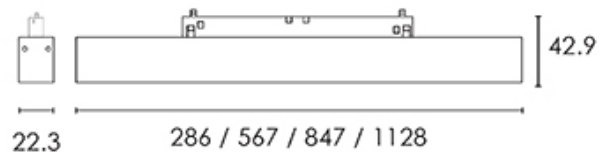

Donna Infinity 48V da binario, L.1128mm 24W/48V, 3000K, CRI90, diffusore opale, nero raggrinzante. On/Off

Donna Infinity 48V for truck, L.1128mm 24W/48V, 3000K, CRI90, opal diffuser, rough black. On/Off

### Descrizione/Description

IT: La famiglia Donna comprende proiettori LED orientabili 48V e apparecchi a binario lineari adattabili al sistema MULTITRACK 48V. Ottimi per la loro versatilità e alte prestazioni, sono ideali in contesti espositivi, museali così come domestici e per il retail. Corpo in lega di alluminio, testate in acciaio, verniciatura a polveri. Diffusore in policarbonato opale o microprismato UGR per il controllo dell'abbagliamento. Tono luce bianco 4000K o 3000K, Potenze da 6W/286mm a 24W/1128mm. Alimentatore elettronico incluso nell'adattatore da binario. Disponibile in versione ON-OFF o DALI/PUSH.