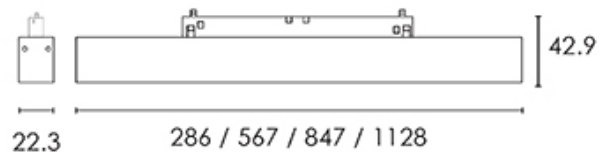

Donna Infinity 48V da binario, L.1128mm 24W/48V, 4000K, CRI90, diffusore microprismato, nero raggrinzante. On/Off

Donna Infinity 48V for truck, L.1128mm 24W/48V, 4000K, CRI90, microprismatic diffuser, rough black. On/Off

Descrizione/Description

IT: La famiglia Donna comprende proiettori LED orientabili 48V e apparecchi a binario lineari adattabili al sistema MULTITRACK 48V. Ottimi per la loro versatilità e alte prestazioni, sono ideali in contesti espositivi, museali così come domestici e per il retail. Corpo in lega di alluminio, testate in acciaio, verniciatura a polveri. Diffusore in policarbonato opale o microprismato UGR per il controllo dell'abbagliamento. Tono luce bianco 4000K o 3000K, Potenze da 6W/286mm a 24W/1128mm. Alimentatore elettronico incluso nell'adattatore da binario. Disponibile in versione ON-OFF o DALI/PUSH.