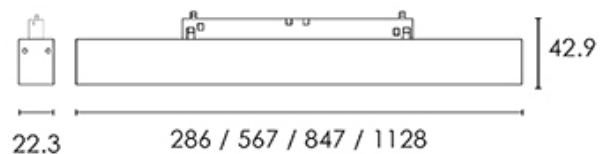

Donna Infinity 48V da binario, L.1128mm 24W/48V, 3000K, CRI90, diffusore microprismato, nero raggrinzante. On/Off

Donna Infinity 48V for truck, L.1128mm 24W/48V, 3000K, CRI90, microprismatic diffuser, rough black. On/Off

Descrizione/Description

IT: La famiglia Donna comprende proiettori LED orientabili 48V e apparecchi a binario lineari adattabili al sistema MULTITRACK 48V. Ottimi per la loro versatilità e alte prestazioni, sono ideali in contesti espositivi, museali così come domestici e per il retail. Corpo in lega di alluminio, testate in acciaio, verniciatura a polveri. Diffusore in policarbonato opale o microprismato UGR per il controllo dell'abbagliamento. Tono luce bianco 4000K o 3000K, Potenze da 6W/286mm a 24W/1128mm. Alimentatore elettronico incluso nell'adattatore da binario. Disponibile in versione ON-OFF o DALI/PUSH.