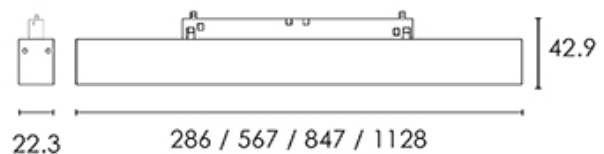

Donna Infinity 48V da binario, L.567mm 12W/48V, 4000K, CRI90, diffusore opale, nero raggrinzante. DIMMERABILE DALI

Donna Infinity 48V for truck, L.567mm 12W/48V, 4000K, CRI90, opal diffuser, rough black. DALI.

### Descrizione/Description

IT: La famiglia Donna comprende proiettori LED orientabili 48V e apparecchi a binario lineari adattabili al sistema MULTITRACK 48V. Ottimi per la loro versatilità e alte prestazioni, sono ideali in contesti espositivi, museali così come domestici e per il retail. Corpo in lega di alluminio, testate in acciaio, verniciatura a polveri. Diffusore in policarbonato opale o microprismato UGR per il controllo dell'abbagliamento. Tono luce bianco 4000K o 3000K, Potenze da 6W/286mm a 24W/1128mm. Alimentatore elettronico incluso nell'adattatore da binario. Disponibile in versione ON-OFF o DALI/PUSH.