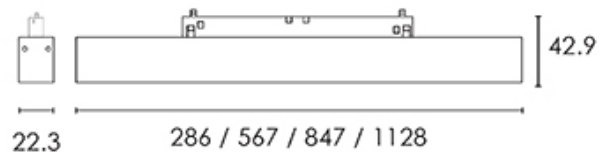

Donna Infinity 48V da binario, L.567mm 12W/48V, 3000K, CRI90, diffusore opale, nero raggrinzante. DIMMERABILE DALI

Donna Infinity 48V for truck, L.567mm 12W/48V, 3000K, CRI90, opal diffuser, rough black. DALI.

Descrizione/Description

IT: La famiglia Donna comprende proiettori LED orientabili 48V e apparecchi a binario lineari adattabili al sistema MULTITRACK 48V. Ottimi per la loro versatilità e alte prestazioni, sono ideali in contesti espositivi, museali così come domestici e per il retail. Corpo in lega di alluminio, testate in acciaio, verniciatura a polveri. Diffusore in policarbonato opale o microprismato UGR per il controllo dell'abbagliamento. Tono luce bianco 4000K o 3000K, Potenze da 6W/286mm a 24W/1128mm. Alimentatore elettronico incluso nell'adattatore da binario. Disponibile in versione ON-OFF o DALI/PUSH.