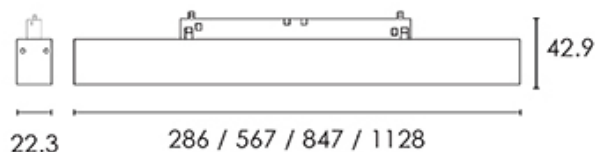

Donna Infinity 48V da binario, L.567mm 12W/48V, 4000K, CRI90, diffusore microprismato, nero raggrinzante. DIMMERABILE DALI

Donna Infinity 48V for truck, L.567mm 12W/48V, 4000K, CRI90, microprismatic diffuser, rough black. DALI.

### Descrizione/Description

IT: La famiglia Donna comprende proiettori LED orientabili 48V e apparecchi a binario lineari adattabili al sistema MULTITRACK 48V. Ottimi per la loro versatilità e alte prestazioni, sono ideali in contesti espositivi, museali così come domestici e per il retail. Corpo in lega di alluminio, testate in acciaio, verniciatura a polveri. Diffusore in policarbonato opale o microprismato UGR per il controllo dell'abbagliamento. Tono luce bianco 4000K o 3000K, Potenze da 6W/286mm a 24W/1128mm. Alimentatore elettronico incluso nell'adattatore da binario. Disponibile in versione ON-OFF o DALI/PUSH.