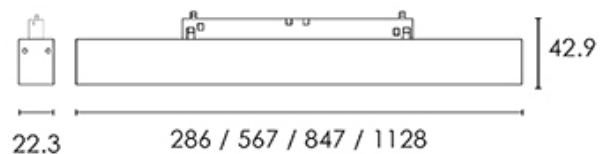

Donna Infinity 48V da binario, L.567mm 12W/48V, 3000K, CRI90, diffusore microprismato, nero raggrinzante. DIMMERABILE DALI

Donna Infinity 48V for truck, L.567mm 12W/48V, 3000K, CRI90, microprismatic diffuser, rough black. DALI.

### Descrizione/Description

IT: La famiglia Donna comprende proiettori LED orientabili 48V e apparecchi a binario lineari adattabili al sistema MULTITRACK 48V. Ottimi per la loro versatilità e alte prestazioni, sono ideali in contesti espositivi, museali così come domestici e per il retail. Corpo in lega di alluminio, testate in acciaio, verniciatura a polveri. Diffusore in policarbonato opale o microprismato UGR per il controllo dell'abbagliamento. Tono luce bianco 4000K o 3000K, Potenze da 6W/286mm a 24W/1128mm. Alimentatore elettronico incluso nell'adattatore da binario. Disponibile in versione ON-OFF o DALI/PUSH.