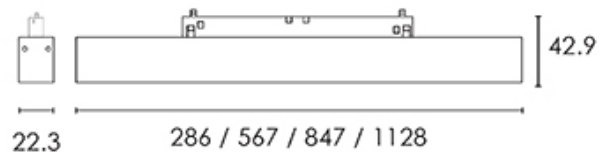

Donna Infinity 48V da binario, L.1128mm 24W/48V, 4000K, CRI90, diffusore opale, nero raggrinzante. DIMMERABILE DALI

Donna Infinity 48V for truck, L.1128mm 24W/48V, 4000K, CRI90, opal diffuser, rough black. DALI.

Descrizione/Description

IT: La famiglia Donna comprende proiettori LED orientabili 48V e apparecchi a binario lineari adattabili al sistema MULTITRACK 48V. Ottimi per la loro versatilità e alte prestazioni, sono ideali in contesti espositivi, museali così come domestici e per il retail. Corpo in lega di alluminio, testate in acciaio, verniciatura a polveri. Diffusore in policarbonato opale o microprismato UGR per il controllo dell'abbagliamento. Tono luce bianco 4000K o 3000K, Potenze da 6W/286mm a 24W/1128mm. Alimentatore elettronico incluso nell'adattatore da binario. Disponibile in versione ON-OFF o DALI/PUSH.