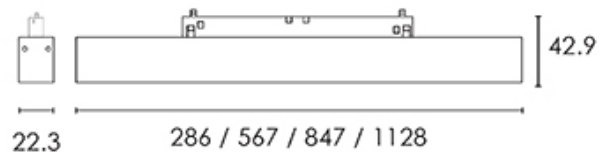

Donna Infinity 48V da binario, L.1128mm 24W/48V, 3000K, CRI90, diffusore opale, nero raggrinzante. DIMMERABILE DALI

Donna Infinity 48V for truck, L.1128mm 24W/48V, 3000K, CRI90, opal diffuser, rough black. DALI.

Descrizione/Description

IT: La famiglia Donna comprende proiettori LED orientabili 48V e apparecchi a binario lineari adattabili al sistema MULTITRACK 48V. Ottimi per la loro versatilità e alte prestazioni, sono ideali in contesti espositivi, museali così come domestici e per il retail. Corpo in lega di alluminio, testate in acciaio, verniciatura a polveri. Diffusore in policarbonato opale o microprismato UGR per il controllo dell'abbagliamento. Tono luce bianco 4000K o 3000K, Potenze da 6W/286mm a 24W/1128mm. Alimentatore elettronico incluso nell'adattatore da binario. Disponibile in versione ON-OFF o DALI/PUSH.