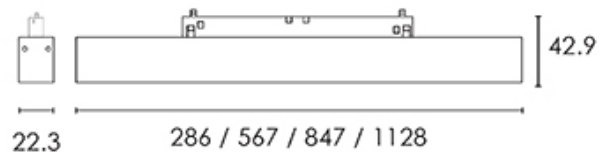

Donna Infinity 48V da binario, L.1128mm 24W/48V, 4000K, CRI90, diffusore microprismato, nero raggrinzante. DIMMERABILE DALI

Donna Infinity 48V for truck, L.1128mm 24W/48V, 4000K, CRI90, microprismatic diffuser, rough black. DALI.

Descrizione/Description

IT: La famiglia Donna comprende proiettori LED orientabili 48V e apparecchi a binario lineari adattabili al sistema MULTITRACK 48V. Ottimi per la loro versatilità e alte prestazioni, sono ideali in contesti espositivi, museali così come domestici e per il retail. Corpo in lega di alluminio, testate in acciaio, verniciatura a polveri. Diffusore in policarbonato opale o microprismato UGR per il controllo dell'abbagliamento. Tono luce bianco 4000K o 3000K, Potenze da 6W/286mm a 24W/1128mm. Alimentatore elettronico incluso nell'adattatore da binario. Disponibile in versione ON-OFF o DALI/PUSH.