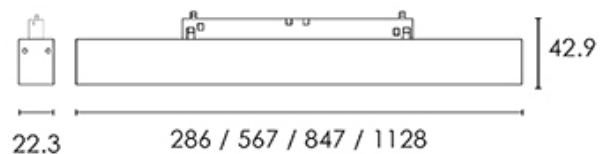

Donna Infinity 48V da binario, L.1128mm 24W/48V, 3000K, CRI90, diffusore microprismato, nero raggrinzante. DIMMERABILE DALI

Donna Infinity 48V for truck, L.1128mm 24W/48V, 3000K, CRI90, microprismatic diffuser, rough black. DALI.

Descrizione/Description

IT: La famiglia Donna comprende proiettori LED orientabili 48V e apparecchi a binario lineari adattabili al sistema MULTITRACK 48V. Ottimi per la loro versatilità e alte prestazioni, sono ideali in contesti espositivi, museali così come domestici e per il retail. Corpo in lega di alluminio, testate in acciaio, verniciatura a polveri. Diffusore in policarbonato opale o microprismato UGR per il controllo dell'abbagliamento. Tono luce bianco 4000K o 3000K, Potenze da 6W/286mm a 24W/1128mm. Alimentatore elettronico incluso nell'adattatore da binario. Disponibile in versione ON-OFF o DALI/PUSH.