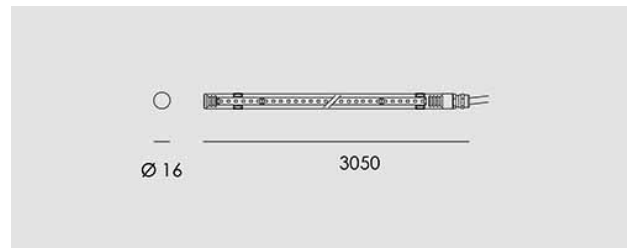

NET 16 3050mm 43,2W 24V, 3000K, driver escluso , diffusore opale, anodizzato

NET 16 3050mm, 43,2W 24V 3000K, opal, natural anodized.

### Descrizione/Description

IT: Famiglia di apparecchi dalla forma tubolare, disponibile in diversi diametri e lunghezze è adatta alle più svariate possibilità d'installazione ed esigenze d'illuminazione. La forma sempre attuale ed il suo grado di protezione IP65 ne permette un utilizzo sia in ambienti esterni che interni laddove serve un maggiore sicurezza. Net 16 ha struttura interna in alluminio estruso, testate in lega di alluminio tornite sottoposte a trattamento di anodizzazione galvanica, diffusore in policarbonato trasparente o opale. Tono luce bianco 4000K o 3000K, potenze da 9.6W/1050mm a 43.2W/3050mm. Staffe di fissaggio e cavo di collegamento H05RN-F 2x1mm<sup>2</sup> inclusi. Driver remoto da ordinare separatamente.

ENG: Family of tubular luminaires, available in different diameters and lengths, suitable for the most various installation possibilities and lighting needs. Its timeless shape and its degree of protection IP65 allows it to be suitable both outdoors and indoors where higher IP grade is needed. Net 16 has internal structure in extruded aluminum, end caps in turned aluminum alloy with galvanic anodizing treatment. Transparent or opal polycarbonate diffuser. 4000K or 3000K LED white tone, power from 9.6W/1050mm to 43.2W/3050mm. Supplied fixing brackets and H05RN-F 2x1mm<sup>2</sup> connecting cable. Remote driver to be ordered separately.