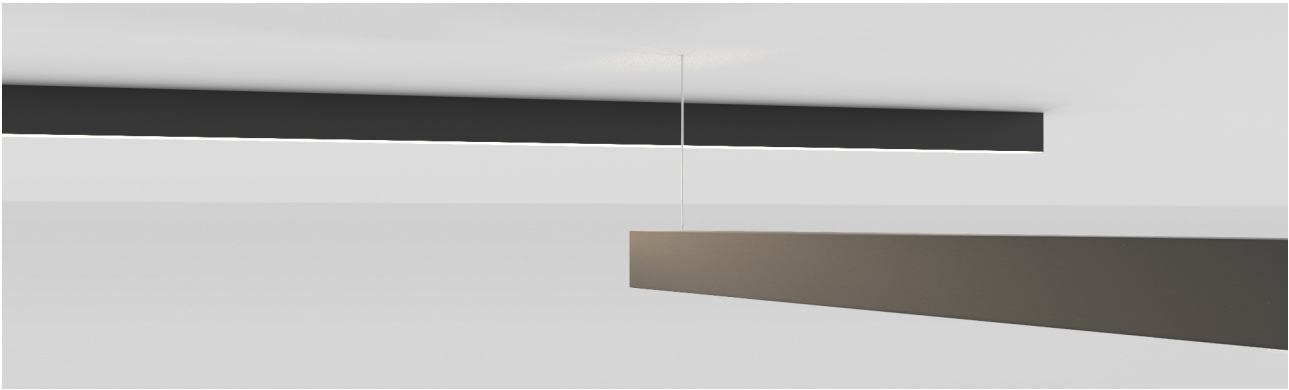

Accessori/Accessories

T3X.CDA0.00
T-3 Linear joint frameless suspension/recessed version

T3X.SO00.00
T-3 Kit sospensione (Coppia)

T3X.SO00.00
T-3 Suspension kit (Pair)

T3X.TEA0.02
T-3 Headboard for ceiling/suspension/framless model, white