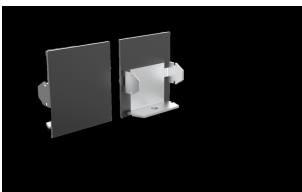

T3X.TEA0.02
T-3 Testata per modello a plafone/sospensione/framless, bianca

T3X.TEA0.02
T-3 Headboard for ceiling/suspension/framless model, white