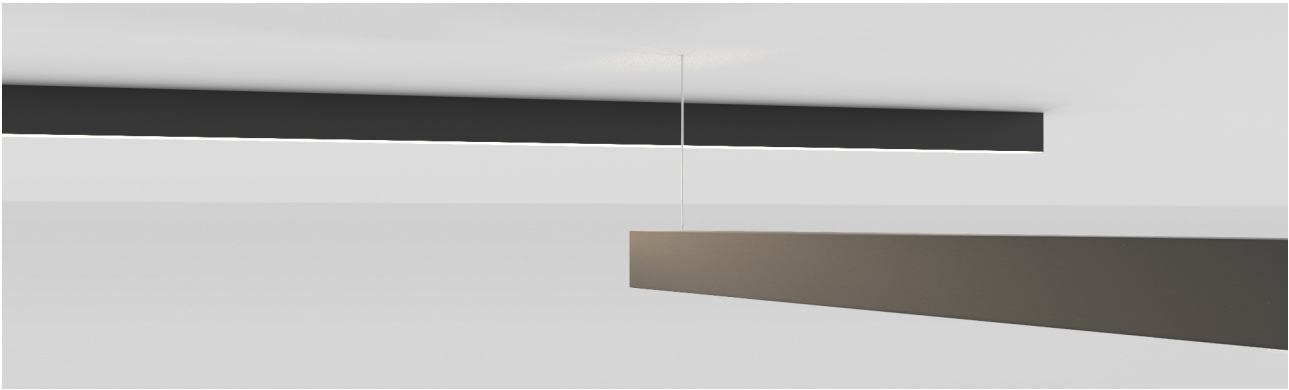

T-3 da plafone/sospensione, 40W, 3000K, CRI90, diffusore opale, driver incluso, col. bianco.

T-3 ceiling/suspended lamp, 40W, 3000K, CRI90, opal diffuser, driver included, white.

Descrizione/Description

IT: Serie di profili da sospensione, plafone e da incasso con la versione senza cornice, dalle dimensioni ridotte senza che si pregiudichi la funzionalità. Ideale negli spazi conviviali per incorniciare tavoli da pranzo o valorizzare livingroom ed open spaces. Sistema modulare in alluminio estruso da plafone o sospensione. Disponibile in due versioni condiffusore opale o microprismato. Accessori da ordinare separatamente.

ENG: Series of suspended, ceiling and recessed profiles with the frameless version, with reduced dimensions without compromising functionality. Ideal in convivial spaces to frame dining tables or enhance living rooms and open spaces. Modular system in extruded aluminium for ceiling or suspended installation. Available in two versions with opal or microprismatic diffuser. Accessories to be ordered separately.

Codice/Code	T3I.3703.068.02
Tonalità/Light tone	3000K
Potenza/Power	40W
Fusso luminoso/Luminous flux	2501 lm - 3000 lm
Colore/Color	Bianco Ral9010
Driver/Driver	Driver On/Off

Accessori/Accessories

T3X.CDA0.00
T-3 Giunto lineare versione a sospensione/incasso frameless