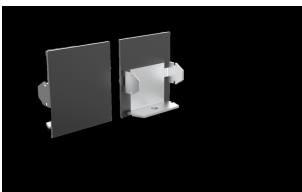

IT: Serie di profili da sospensione, plafone e da incasso con la versione senza cornice, dalle dimensioni ridotte senza che si pregiudichi la funzionalità. Ideale negli spazi conviviali per incorniciare tavoli da pranzo o valorizzare livingroom ed open spaces. Sistema modulare in alluminio estruso da plafone o sospensione. Disponibile in due versioni condiffusore opale o microprismato. Accessori da ordinare separatamente.

ENG: Series of suspended, ceiling and recessed profiles with the frameless version, with reduced dimensions without compromising functionality. Ideal in convivial spaces to frame dining tables or enhance living rooms and open spaces. Modular system in extruded aluminium for ceiling or suspended installation. Available in two versions with opal or microprismatic diffuser. Accessories to be ordered separately.

Codice/Code	T3I.3703.068.02
Tonalità/Light tone	3000K
Potenza/Power	40W
Fusso luminoso/Luminous flux	2501 lm - 3000 lm
Colore/Color	Bianco Ral9010
Driver/Driver	Driver On/Off

Accessori/Accessories

T3X.CDA0.00
T-3 Giunto lineare versione a sospensione/incasso frameless

T3X.CDA0.00
T-3 Linear joint frameless suspension/recessed version

T3X.SO00.00
T-3 Kit sospensione (Coppia)

T3X.SO00.00
T-3 Suspension kit (Pair)

T3X.TEA0.02
T-3 Testata per modello a plafone/sospensione/framless, bianca