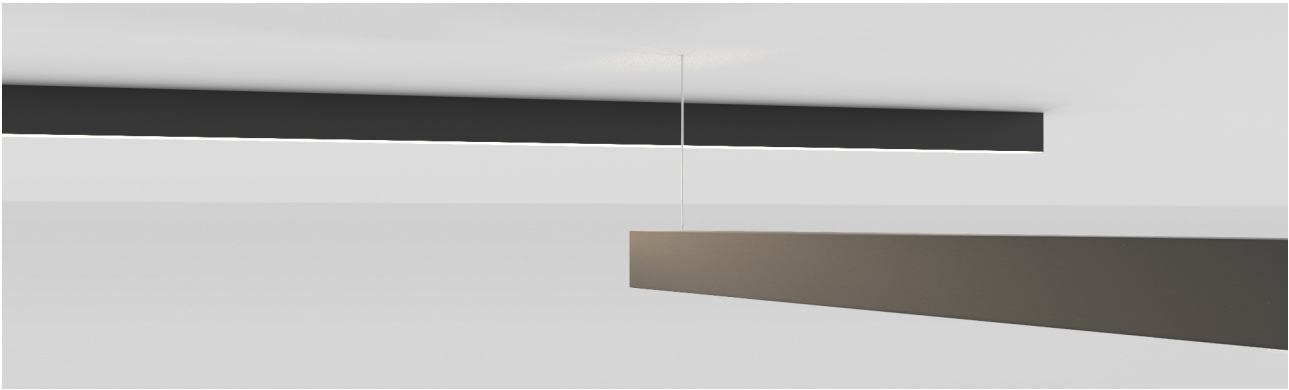

T-3 da plafone/sospensione, 60W, 4000K, CRI90, diffusore opale driver incluso, col. bianco.

T-3 ceiling/suspended, 60W, 4000K, CRI90, opal diffuser, driver included, white.

Descrizione/Description

IT: Serie di profili da sospensione, plafone e da incasso con la versione senza cornice, dalle dimensioni ridotte senza che si pregiudichi la funzionalità. Ideale negli spazi conviviali per incorniciare tavoli da pranzo o valorizzare livingroom ed open spaces. Sistema modulare in alluminio estruso da plafone o sospensione. Disponibile in due versioni condiffusore opale o microprismato. Accessori da ordinare separatamente.

ENG: Series of suspended, ceiling and recessed profiles with the frameless version, with reduced dimensions without compromising functionality. Ideal in convivial spaces to frame dining tables or enhance living rooms and open spaces. Modular system in extruded aluminium for ceiling or suspended installation. Available in two versions with opal or microprismatic diffuser. Accessories to be ordered separately.

Codice/Code	T3I.3705.067.02
Tonalità/Light tone	4000K
Potenza/Power	60W
Fusso luminoso/Luminous flux	4501 lm - 5000 lm
Colore/Color	Bianco RaI9010
Driver/Driver	Driver On/Off

Accessori/Accessories

T3X.CDA0.00
T-3 Giunto lineare versione a sospensione/incasso frameless