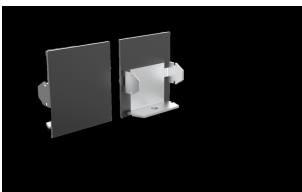

T-3 da plafone/sospensione, 60W, 4000K, CRI90, diffusore opale driver incluso, col. bianco.

T-3 ceiling/suspended, 60W, 4000K, CRI90, opal diffuser, driver included, white.

Descrizione/Description

IT: Serie di profili da sospensione, plafone e da incasso con la versione senza cornice, dalle dimensioni ridotte senza che si pregiudichi la funzionalità. Ideale negli spazi conviviali per incorniciare tavoli da pranzo o valorizzare livingroom ed open spaces. Sistema modulare in alluminio estruso da plafone o sospensione. Disponibile in due versioni condiffusore opale o microprismato. Accessori da ordinare separatamente.

ENG: Series of suspended, ceiling and recessed profiles with the frameless version, with reduced dimensions without compromising functionality. Ideal in convivial spaces to frame dining tables or enhance living rooms and open spaces. Modular system in extruded aluminium for ceiling or suspended installation. Available in two versions with opal or microprismatic diffuser. Accessories to be ordered separately.

Codice/Code	T3I.3705.067.02
Tonalità/Light tone	4000K
Potenza/Power	60W
Fusso luminoso/Luminous flux	4501 lm - 5000 lm
Colore/Color	Bianco RaI9010
Driver/Driver	Driver On/Off

Accessori/Accessories

T3X.CDA0.00
T-3 Giunto lineare versione a sospensione/incasso frameless

T3X.CDA0.00
T-3 Linear joint frameless suspension/recessed version

T3X.SO00.00
T-3 Kit sospensione (Coppia)

T3X.SO00.00
T-3 Suspension kit (Pair)

T3X.TEA0.02
T-3 Testata per modello a plafone/sospensione/framless, bianca