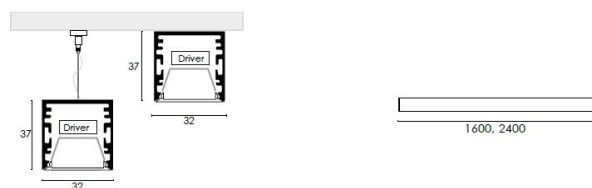

T-3 da plafone/sospensione, 60W, 4000K, CRI90, diffusore opale driver incluso, col. bianco.

T-3 ceiling/suspended, 60W, 4000K, CRI90, opal diffuser, driver included, white.

Descrizione/Description

IT: Serie di profili da sospensione, plafone e da incasso con la versione senza cornice, dalle dimensioni ridotte senza che si pregiudichi la funzionalità. Ideale negli spazi conviviali per incorniciare tavoli da pranzo o valorizzare livingroom ed open spaces. Sistema modulare in alluminio estruso da plafone o sospensione. Disponibile in due versioni condiffusore opale o microprismato. Accessori da ordinare separatamente.