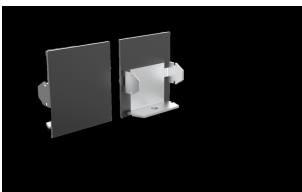

IT: Serie di profili da sospensione, plafone e da incasso con la versione senza cornice, dalle dimensioni ridotte senza che si pregiudichi la funzionalità. Ideale negli spazi conviviali per incorniciare tavoli da pranzo o valorizzare livingroom ed open spaces. Sistema modulare in alluminio estruso da plafone o sospensione. Disponibile in due versioni condiffusore opale o microprismato. Accessori da ordinare separatamente.

ENG: Series of suspended, ceiling and recessed profiles with the frameless version, with reduced dimensions without compromising functionality. Ideal in convivial spaces to frame dining tables or enhance living rooms and open spaces. Modular system in extruded aluminium for ceiling or suspended installation. Available in two versions with opal or microprismatic diffuser. Accessories to be ordered separately.

Codice/Code	T3I.3705.068.02
Tonalità/Light tone	3000K
Potenza/Power	60W
Fusso luminoso/Luminous flux	4001 lm - 4500 lm
Colore/Color	Bianco RaI9010
Driver/Driver	Driver On/Off

Accessori/Accessories

T3X.CDA0.00
T-3 Giunto lineare versione a sospensione/incasso frameless

T3X.CDA0.00
T-3 Linear joint frameless suspension/recessed version

T3X.SO00.00
T-3 Kit sospensione (Coppia)

T3X.SO00.00
T-3 Suspension kit (Pair)

T3X.TEA0.02
T-3 Testata per modello a plafone/sospensione/framless, bianca