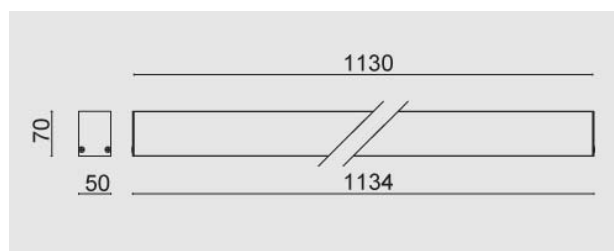

T-Uni LED 1130 mm, 28W, 5500K, driver incluso, bianco. Diffusore opalino.

T-Uni LED, 1130mm, 28W 5500K, white, driver included. Opal diffuser.

Descrizione/Description

IT: T-Uni è una famiglia di sistemi lineari LED installabili singolarmente, fila continua, a plafone, sospensione e incasso in controsoffitto. Elegante nel design, si presta alle applicazioni più diverse integrandosi perfettamente in contesti residenziali, commerciali, business e education. Corpo in lega di alluminio, testate in acciaio, verniciatura a polveri. Diffusore in policarbonato opale o microprismato UGR per il controllo dell'abbagliamento. Tono luce bianco 5500K, 4000K o 3000K, Potenze da 28W/1130mm a 63W/2530mm. Alimentatore elettronico e diffusore inclusi. Testate, Giunti lineari ed accessori per la sospensione da ordinare a parte.

ENG: T-Uni is a family of LED linear lighting systems for single or continuous lines, for ceiling, suspended or recessed use. Its Elegant design perfectly integrates T-UNI to various applications in residential, commercial and business environments. Structure in powder coated aluminium alloy, steel end caps . Opal or microprismatic diffuser for UGR glare control. LED in 5500K 4000K or 3000K white tone. Powers from 28W/1130mm up to 65W/2530mm. Electronic driver and diffuser included. End caps, junctions, and kit for suspended installation to be ordered separately.

| | |
|-------------------------------------|-------------------|
| Codice/Code | TNI.3403.056.02 |
| Tonalità/Light tone | 5500K |
| Potenza/Power | 28W |
| Fusso luminoso/Luminous flux | 3501 lm - 4000 lm |
| Colore/Color | Bianco Ral9010 |
| Driver/Driver | Driver On/Off |