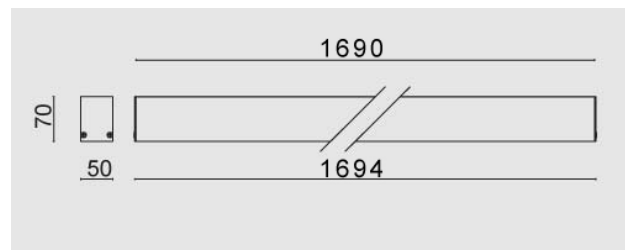

T-Uni LED 1690mm, 42W, 5500K, driver incluso, bianco. Diffusore opalino.

T-Uni LED, 1690mm, 42W 5500K, white, driver included. Opal diffuser.

Descrizione/Description

IT: T-Uni è una famiglia di sistemi lineari LED installabili singolarmente, fila continua, a plafone, sospensione e incasso in controsoffitto. Elegante nel design, si presta alle applicazioni più diverse integrandosi perfettamente in contesti residenziali, commerciali, business e education. Corpo in lega di alluminio, testate in acciaio, verniciatura a polveri. Diffusore in policarbonato opale o microprismato UGR per il controllo dell'abbagliamento. Tono luce bianco 5500K, 4000K o 3000K, Potenze da 28W/1130mm a 63W/2530mm. Alimentatore elettronico e diffusore inclusi. Testate, Giunti lineari ed accessori per la sospensione da ordinare a parte.

ENG: T-Uni is a family of LED linear lighting systems for single or continuous lines, for ceiling, suspended or recessed use. Its Elegant design perfectly integrates T-UNI to various applications in residential, commercial and business environments. Structure in powder coated aluminium alloy, steel end caps. Opal or microprismatic diffuser for UGR glare control. LED in 5500K 4000K or 3000K white tone. Powers from 28W/1130mm up to 63W/2530mm. Electronic driver and diffuser included. End caps, junctions, and kit for suspended installation to be ordered separately.