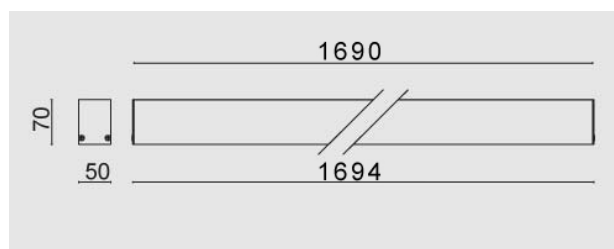

T-Uni LED 1690mm, 42W, 4000K, driver incluso, bianco. Diffusore opalino.

T-Uni LED, 1690mm, 42W 4000K, white, driver included. Opal diffuser.

Descrizione/Description

IT: T-Uni è una famiglia di sistemi lineari LED installabili singolarmente, fila continua, a plafone, sospensione e incasso in controsoffitto. Elegante nel design, si presta alle applicazioni più diverse integrandosi perfettamente in contesti residenziali, commerciali, business e education. Corpo in lega di alluminio, testate in acciaio, verniciatura a polveri. Diffusore in policarbonato opale o microprismato UGR per il controllo dell'abbagliamento. Tono luce bianco 5500K, 4000K o 3000K, Potenze da 28W/1130mm a 63W/2530mm. Alimentatore elettronico e diffusore inclusi. Testate, Giunti lineari ed accessori per la sospensione da ordinare a parte.

ENG: T-Uni is a family of LED linear lighting systems for single or continuous lines, for ceiling, suspended or recessed use. Its Elegant design perfectly integrates T-UNI to various applications in residential, commercial and business environments. Structure in powder coated aluminium alloy, steel end caps. Opal or microprismatic diffuser for UGR glare control. LED in 5500K 4000K or 3000K white tone. Powers from 28W/1130mm up to 63W/2530mm. Electronic driver and diffuser included. End caps, junctions, and kit for suspended installation to be ordered separately.