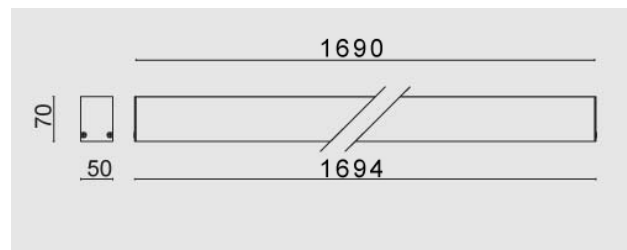

T-Uni LED 1690mm, 42W, 3000K, driver incluso, bianco. Diffusore opalino.

T-Uni LED, 1690mm, 42W 3000K, white, driver included. Opal diffuser.

Descrizione/Description

IT: T-Uni è una famiglia di sistemi lineari LED installabili singolarmente, fila continua, a plafone, sospensione e incasso in controsoffitto. Elegante nel design, si presta alle applicazioni più diverse integrandosi perfettamente in contesti residenziali, commerciali, business e education. Corpo in lega di alluminio, testate in acciaio, verniciatura a polveri. Diffusore in policarbonato opale o microprismato UGR per il controllo dell'abbagliamento. Tono luce bianco 5500K, 4000K o 3000K, Potenze da 28W/1130mm a 63W/2530mm. Alimentatore elettronico e diffusore inclusi. Testate, Giunti lineari ed accessori per la sospensione da ordinare a parte.

ENG: T-Uni is a family of LED linear lighting systems for single or continuous lines, for ceiling, suspended or recessed use. Its Elegant design perfectly integrates T-UNI to various applications in residential, commercial and business environments. Structure in powder coated aluminium alloy, steel end caps. Opal or microprismatic diffuser for UGR glare control. LED in 5500K 4000K or 3000K white tone. Powers from 28W/1130mm up to 65W/2530mm. Electronic driver and diffuser included. End caps, junctions, and kit for suspended installation to be ordered separately.