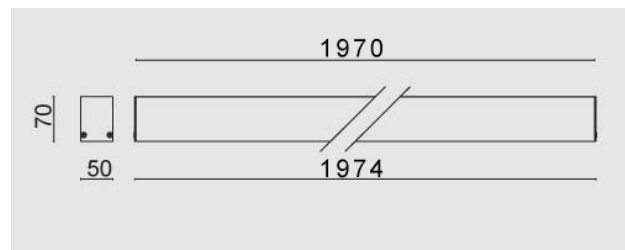

T-Uni LED 1970mm, 49W, 5500K, driver incluso, bianco. Diffusore opalino.

T-Uni LED, 1970mm, 49W 5500K, white, driver included. Opal diffuser.

Descrizione/Description

IT: T-Uni è una famiglia di sistemi lineari LED installabili singolarmente, fila continua, a plafone, sospensione e incasso in controsoffitto. Elegante nel design, si presta alle applicazioni più diverse integrandosi perfettamente in contesti residenziali, commerciali, business e education. Corpo in lega di alluminio, testate in acciaio, verniciatura a polveri. Diffusore in policarbonato opale o microprismato UGR per il controllo dell'abbagliamento. Tono luce bianco 5500K, 4000K o 3000K, Potenze da 28W/1130mm a 63W/2530mm. Alimentatore elettronico e diffusore inclusi. Testate, Giunti lineari ed accessori per la sospensione da ordinare a parte.

ENG: T-Uni is a family of LED linear lighting systems for single or continuous lines, for ceiling, suspended or recessed use. Its Elegant design perfectly integrates T-UNI to various applications in residential, commercial and business environments. Structure in powder coated aluminium alloy, steel end caps. Opal or microprismatic diffuser for UGR glare control. LED in 5500K 4000K or 3000K white tone. Powers from 28W/1130mm up to 65W/2530mm. Electronic driver and diffuser included. End caps, junctions, and kit for suspended installation to be ordered separately.