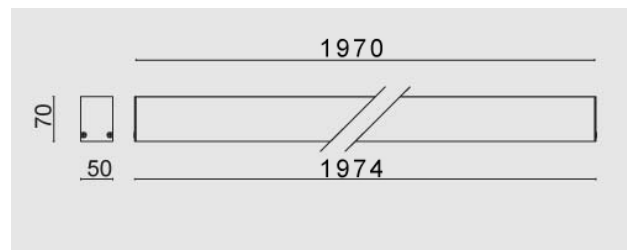

T-Uni LED 1970mm, 49W, 3000K, driver incluso, bianco. Diffusore opalino.

T-Uni LED, 1970mm, 49W 3000K, white, driver included. Opal diffuser.

Descrizione/Description

IT: T-Uni è una famiglia di sistemi lineari LED installabili singolarmente, fila continua, a plafone, sospensione e incasso in controsoffitto. Elegante nel design, si presta alle applicazioni più diverse integrandosi perfettamente in contesti residenziali, commerciali, business e education. Corpo in lega di alluminio, testate in acciaio, verniciatura a polveri. Diffusore in policarbonato opale o microprismato UGR per il controllo dell'abbagliamento. Tono luce bianco 5500K, 4000K o 3000K, Potenze da 28W/1130mm a 63W/2530mm. Alimentatore elettronico e diffusore inclusi. Testate, Giunti lineari ed accessori per la sospensione da ordinare a parte.

ENG: T-Uni is a family of LED linear lighting systems for single or continuous lines, for ceiling, suspended or recessed use. Its Elegant design perfectly integrates T-UNI to various applications in residential, commercial and business environments. Structure in powder coated aluminium alloy, steel end caps. Opal or microprismatic diffuser for UGR glare control. LED in 5500K 4000K or 3000K white tone. Powers from 28W/1130mm up to 65W/2530mm. Electronic driver and diffuser included. End caps, junctions, and kit for suspended installation to be ordered separately.