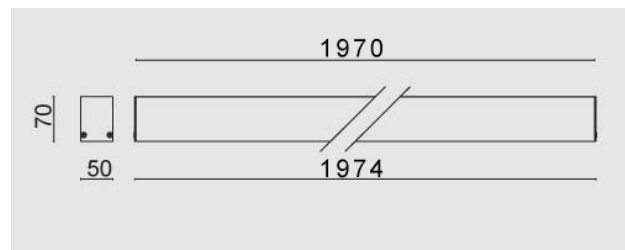

### Descrizione/Description

IT: T-Uni è una famiglia di sistemi lineari LED installabili singolarmente, fila continua, a plafone, sospensione e incasso in controsoffitto. Elegante nel design, si presta alle applicazioni più diverse integrandosi perfettamente in contesti residenziali, commerciali, business e education. Corpo in lega di alluminio, testate in acciaio, verniciatura a polveri. Diffusore in policarbonato opale o microprismato UGR per il controllo dell'abbagliamento. Tono luce bianco 5500K, 4000K o 3000K, Potenze da 28W/1130mm a 63W/2530mm. Alimentatore elettronico e diffusore inclusi. Testate, Giunti lineari ed accessori per la sospensione da ordinare a parte.