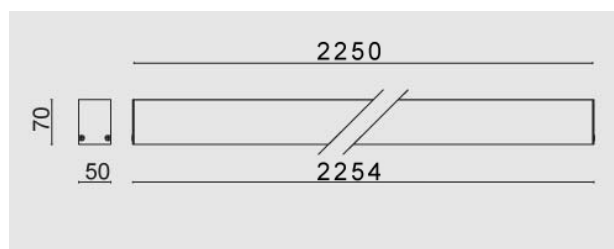

T-Uni LED 2250 mm, 56W, 5500K, driver incluso, bianco. Diffusore opalino.

T-Uni LED, 2250mm, 56W 5500K, white, driver included. Opal diffuser.

Descrizione/Description

IT: T-Uni è una famiglia di sistemi lineari LED installabili singolarmente, fila continua, a plafone, sospensione e incasso in controsoffitto. Elegante nel design, si presta alle applicazioni più diverse integrandosi perfettamente in contesti residenziali, commerciali, business e education. Corpo in lega di alluminio, testate in acciaio, verniciatura a polveri. Diffusore in policarbonato opale o microprismato UGR per il controllo dell'abbagliamento. Tono luce bianco 5500K, 4000K o 3000K, Potenze da 28W/1130mm a 63W/2530mm. Alimentatore elettronico e diffusore inclusi. Testate, Giunti lineari ed accessori per la sospensione da ordinare a parte.

ENG: T-Uni is a family of LED linear lighting systems for single or continuous lines, for ceiling, suspended or recessed use. Its Elegant design perfectly integrates T-UNI to various applications in residential, commercial and business environments. Structure in powder coated aluminium alloy, steel end caps. Opal or microprismatic diffuser for UGR glare control. LED in 5500K 4000K or 3000K white tone. Powers from 28W/1130mm up to 65W/2530mm. Electronic driver and diffuser included. End caps, junctions, and kit for suspended installation to be ordered separately.