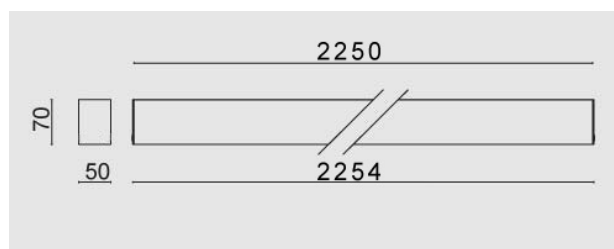

T-Uni LED 2250 mm, 56W, 3000K, driver incluso, bianco. Diffusore opalino.

T-Uni LED, 2250mm, 56W 3000K, white, driver included. Opal diffuser.

Descrizione/Description

IT: T-Uni è una famiglia di sistemi lineari LED installabili singolarmente, fila continua, a plafone, sospensione e incasso in controsoffitto. Elegante nel design, si presta alle applicazioni più diverse integrandosi perfettamente in contesti residenziali, commerciali, business e education. Corpo in lega di alluminio, testate in acciaio, verniciatura a polveri. Diffusore in policarbonato opale o microprismato UGR per il controllo dell'abbagliamento. Tono luce bianco 5500K, 4000K o 3000K, Potenze da 28W/1130mm a 63W/2530mm. Alimentatore elettronico e diffusore inclusi. Testate, Giunti lineari ed accessori per la sospensione da ordinare a parte.